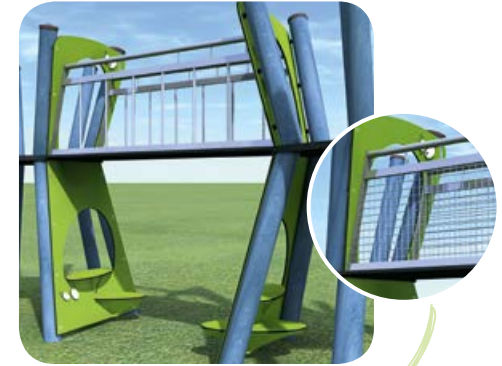

Die Spielelemente im Detail: FUNtasticcs – Kobold –

Über 1.000 Rollen!

Rollenbahn

Bügelaufgang

Standpfosten in braun oder blau wählbar

Stegbrücke mit Lädchen und Bank

Stegbrücke und Balkon auch mit feinmaschiger Edelstahl-Matte erhältlich!

Netzaufgang

Balkon & Lädchen

Balkon & Eingang

Steinkletterwand

Lochkletterwand

Felskletterwand

Rutschstange

Leiter