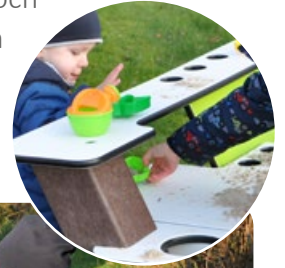

## Jetzt wird's heiß!

Hier kann das junge Küchenteam herrlich kreativ sein! Auf dem Kochfeld mit drehbaren Herdplatten und Farbwechsel zaubern die kleinen Köche feinste Kreationen aus allem, was die Natur hergibt!

### Küchentrio „Herd“

CDB.200.002.W01.0000

Kochstation mit vier Herdplatten und Drehregler, zwei Drehscheiben für Farbwechsel der Herdplatten von Rot auf Schwarz

- Tischmaße (L) 1,20×(B) 0,55×(H) 0,49 m
- Thekenaufsatz Höhe 0,59 m

## Es ist angerichtet!

Die Theke bietet viel Platz – hier können sich die Kleinen mit naturnahen Materialien so richtig austoben. Und am Ende noch ein letzter Schliff für jeden Teller, der die Durchreiche passiert.