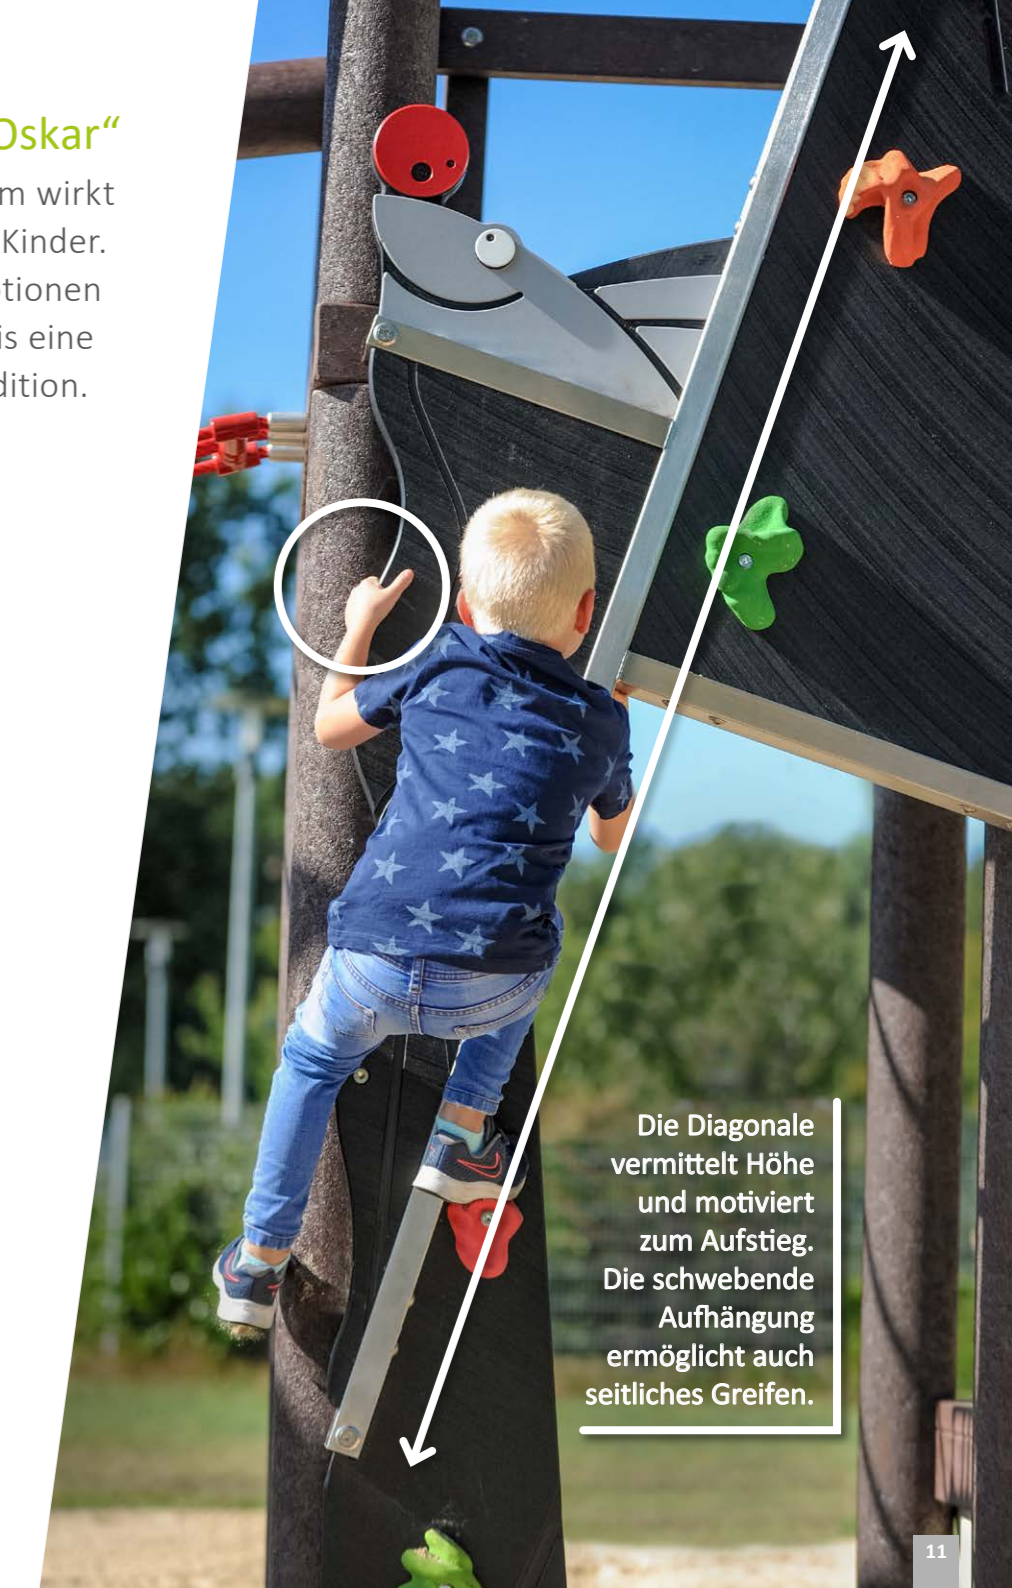

Abwechslungsreiche Greif- und Trittmöglichkeiten fördern Körpergefühl und Balance.

Eins mit „Lino“

Waran „Lino“ ist ein hilfsbereiter Genosse und aktiv im Spiel integriert: Sein starker Rücken unterstützt die Kinder beim Auf- und Abstieg. Ohne übliches Rampenseil, dafür mit verschiedenen Greif- und Trittmöglichkeiten für besten Halt.

Kletterstiege „Vorhang“

Ein Blick hinter die Kulissen ist bei dem Hin und Her um den Vorhang gar nicht so leicht – wer hat hier den stärkeren Zug? Die Trittplatten mit Greiffunktion fördern die Motorik und das Körpergefühl der Kinder.

Freikletterwand „Oskar“

Die dynamische und asymmetrische Form wirkt lebendig und aktiviert die Sinne der Kinder. Die unterschiedlichen Greif- und Trittoptionen ermöglichen den kleinen Kletterprofis eine herausfordernde Expedition.