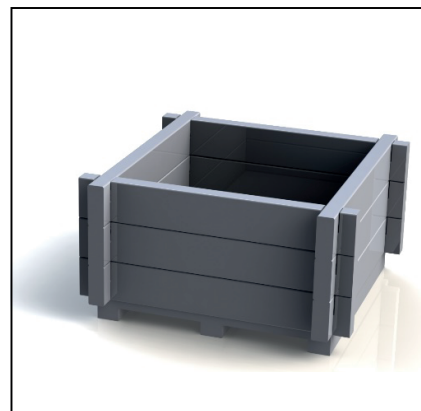

## Blumenkasten QUERCUS

### Produktbeschreibung

Die Blumenkästen der Serie Quercus bestehen aus Brettern, Vollprofilen mit 15 x 6 cm, die 2 Aussparungen (7 x 7 cm) und 2 Bohrungen aufweisen. Die Elemente werden mithilfe von 4 galvanisierten Gewindestiften M16 befestigt. Die Bohrungen werden mit 4 Kunststoffkappen versehen.

Material Polyolefine – aus recyceltem Kunststoffabfall aus Haushalten hergestellt  
 Basisfarbe Grau  
 Hinweis Die Abmessungen können bis zu 3% abweichen