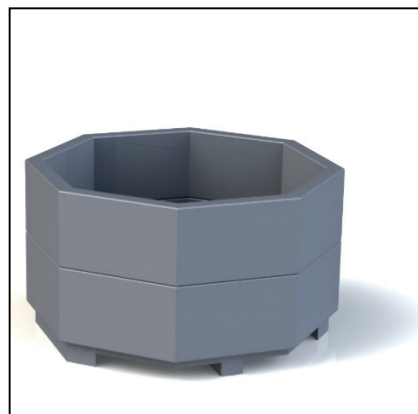

Blumenkasten AESCULUS ACHTECKIG

Produktbeschreibung

Für einen leichteren Transport sind die Blumenkästen mit Unterlegbalken ausgestattet.

Material Polyolefine – aus recyceltem Kunststoffabfall aus Haushalten hergestellt
 Basisfarbe Grau
 Hinweis Die Abmessungen können bis zu 3% abweichen

Referenzen und Abmessungen

Artikelnr.	Artikelbezeichnung	Abmessungen L x B x H	Gewicht in kg	Stückzahl pro Palette	Palettentyp
22121	Blumenkasten Aesculus achteckig	100 cm x 100 cm x 27 cm	96,00	1	B
22122	Blumenkasten Aesculus achteckig	100 cm x 100 cm x 54 cm	154,00	1	B