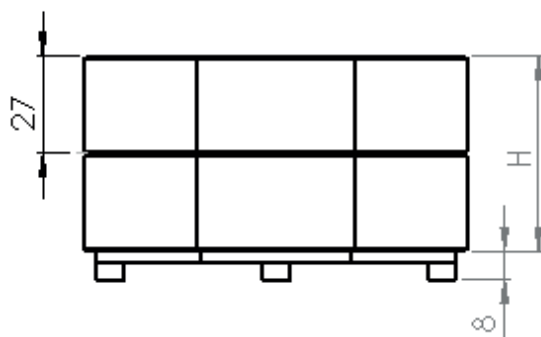

Blumenkasten AESCULUS ACHTECKIG

Produktbeschreibung

Für einen leichteren Transport sind die Blumenkästen mit Unterlegbalken ausgestattet.

Material Polyolefine – aus recyceltem Kunststoffabfall aus Haushalten hergestellt
 Basisfarbe Grau
 Hinweis Die Abmessungen können bis zu 3% abweichen

Referenzen und Abmessungen

Artikelnr.	Artikelbezeichnung	Abmessungen L x B x H	Gewicht in kg	Stückzahl pro Palette	Palettentyp
22121	Blumenkasten Aesculus achteckig	100 cm x 100 cm x 27 cm	96,00	1	B
22122	Blumenkasten Aesculus achteckig	100 cm x 100 cm x 54 cm	154,00	1	B