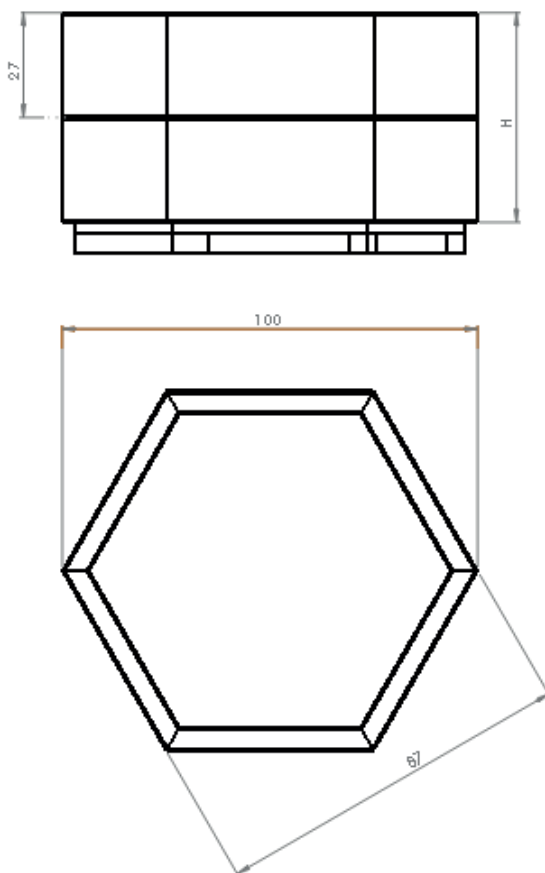

Blumenkasten AESCULUS SECHSECKIG

Produktbeschreibung

Für einen leichteren Transport sind die Blumenkästen mit Unterlegbalken ausgestattet.

Material	Polyolefine – aus recyceltem Kunststoffabfall aus Haushalten hergestellt
Basisfarbe	Grau
Hinweis	Die Abmessungen können bis zu 3% abweichen
Downloads	Technisches Datenblatt zu den Eigenschaften der recycelten ECO-oh! Kunststoffe

Referenzen und Abmessungen

Artikelnr.	Artikelbezeichnung	Abmessungen L x B x H	Gewicht in kg	Stückzahl pro Palette	Palettentyp
22021	Blumenkasten Aesculus sechseckig	100 cm x 87 cm x 27 cm	96,00	1	B
22022	Blumenkasten Aesculus sechseckig	100 cm x 87 cm x 54 cm	154,00	1	B