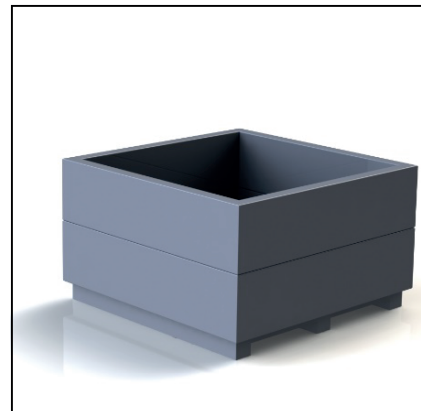

Blumenkasten AESCULUS

Produktbeschreibung

Für einen leichteren Transport sind die Blumenkästen mit Unterlegbalken ausgestattet.

Material	Polyolefine – aus recyceltem Haushaltsabfall hergestellt
Basisfarbe	Grau
Hinweis	Die Abmessungen können bis zu 3% abweichen
Downloads	Technisches Datenblatt zu den Eigenschaften der recycelten ECO-oh! Kunststoffe

Referenzen und Abmessungen

Artikelnr.	Artikelbezeichnung	Abmessungen L x B x H	Gewicht in kg	Stückzahl pro Palette	Palettentyp
22503	Blumenkasten Aesculus	50 cm x 50 cm x 54 cm	67,50	1	A
22221	Blumenkasten Aesculus	100 cm x 50 cm x 27 cm	57,90	1	A
22222	Blumenkasten Aesculus	100 cm x 50 cm x 54 cm	101,40	1	A
22421	Blumenkasten Aesculus	100 cm x 100 cm x 27 cm	83,30	1	B
22422	Blumenkasten Aesculus	100 cm x 100 cm x 54 cm	141,30	1	B
22423	Blumenkasten Aesculus	100 cm x 100 cm x 81 cm	199,30	1	B
22362	Blumenkasten Aesculus	160 cm x 70 cm x 54 cm	217,20	1	B
22363	Blumenkasten Aesculus	180 cm x 70 cm x 81 cm	224,60	1	B
22321	Blumenkasten Aesculus	200 cm x 50 cm x 27 cm	97,80	1	A
21322	Blumenkasten Aesculus	200 cm x 50 cm x 54 cm	170,30	1	A
22323	Blumenkasten Aesculus	200 cm x 50 cm x 81 cm	242,80	1	A
22324	Blumenkasten Aesculus	200 cm x 50 cm x 108 cm	315,30	1	A
22372	Blumenkasten Aesculus	200 cm x 70 cm x 54 cm	217,20	1	B
22332	Blumenkasten Aesculus	200 cm x 100 cm x 54 cm	220,90	1	B
22333	Blumenkasten Aesculus	200 cm x 100 cm x 81 cm	307,90	1	B