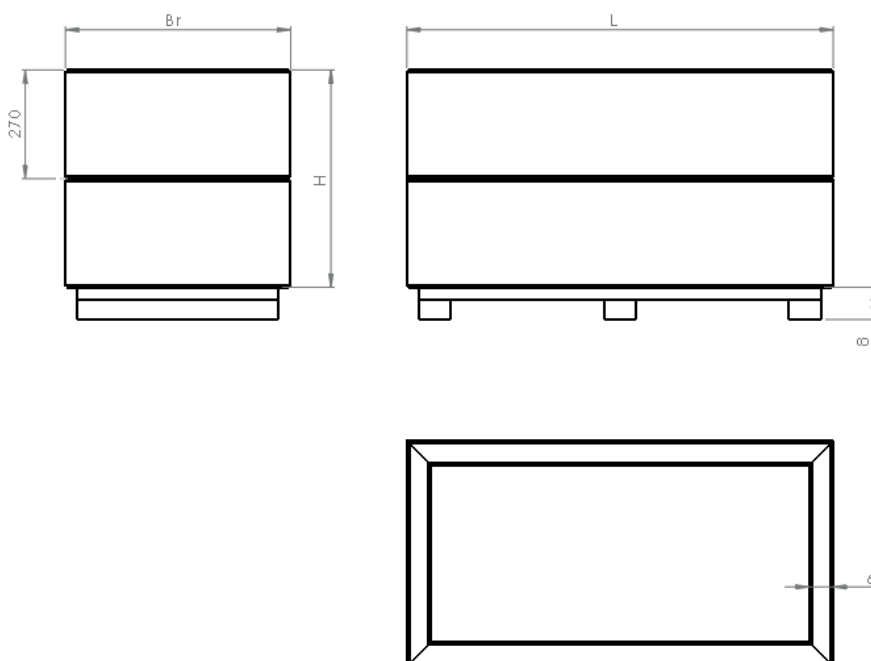

Blumenkasten AESCULUS

Produktbeschreibung

Für einen leichteren Transport sind die Blumenkästen mit Unterlegbalken ausgestattet.

Material	Polyolefine – aus recyceltem Haushaltsabfall hergestellt
Basisfarbe	Grau
Hinweis	Die Abmessungen können bis zu 3% abweichen
Downloads	Technisches Datenblatt zu den Eigenschaften der recycelten ECO-oh! Kunststoffe

Referenzen und Abmessungen

Artikelnr.	Artikelbezeichnung	Abmessungen L x B x H	Gewicht in kg	Stückzahl pro Palette	Palettentyp
22503	Blumenkasten Aesculus	50 cm x 50 cm x 54 cm	67,50	1	A
22221	Blumenkasten Aesculus	100 cm x 50 cm x 27 cm	57,90	1	A
22222	Blumenkasten Aesculus	100 cm x 50 cm x 54 cm	101,40	1	A
22421	Blumenkasten Aesculus	100 cm x 100 cm x 27 cm	83,30	1	B
22422	Blumenkasten Aesculus	100 cm x 100 cm x 54 cm	141,30	1	B
22423	Blumenkasten Aesculus	100 cm x 100 cm x 81 cm	199,30	1	B
22362	Blumenkasten Aesculus	160 cm x 70 cm x 54 cm	217,20	1	B
22363	Blumenkasten Aesculus	180 cm x 70 cm x 81 cm	224,60	1	B
22321	Blumenkasten Aesculus	200 cm x 50 cm x 27 cm	97,80	1	A
21322	Blumenkasten Aesculus	200 cm x 50 cm x 54 cm	170,30	1	A
22323	Blumenkasten Aesculus	200 cm x 50 cm x 81 cm	242,80	1	A
22324	Blumenkasten Aesculus	200 cm x 50 cm x 108 cm	315,30	1	A
22372	Blumenkasten Aesculus	200 cm x 70 cm x 54 cm	217,20	1	B
22332	Blumenkasten Aesculus	200 cm x 100 cm x 54 cm	220,90	1	B
22333	Blumenkasten Aesculus	200 cm x 100 cm x 81 cm	307,90	1	B