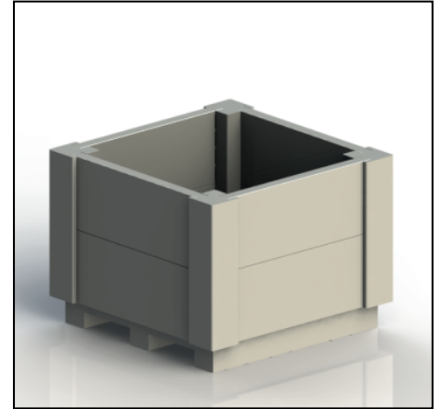

## Blumenkasten PYRUS

### Produktbeschreibung

Die Blumenkästen der Serie Pyrus bestehen aus Hohlprofilen mit 4 x 22 cm, die in Eckpfosten mit 10 x 10 cm geschoben werden. Dank der an zwei oder drei Seiten mit einer Rille versehenen Eckpfosten können die Blumenkästen in sehr unterschiedlichen Varianten angeboten werden. Innerhalb dieser Serie sind maßgeschneiderte Produkte möglich.

Material	Polyolefine – aus recyceltem Kunststoffabfall aus Haushalten hergestellt
Basisfarbe	Grau
Hinweis	Die Abmessungen können bis zu 3% abweichen
Downloads	Technisches Datenblatt zu den Eigenschaften der recycelten ECO-oh! Kunststoffe