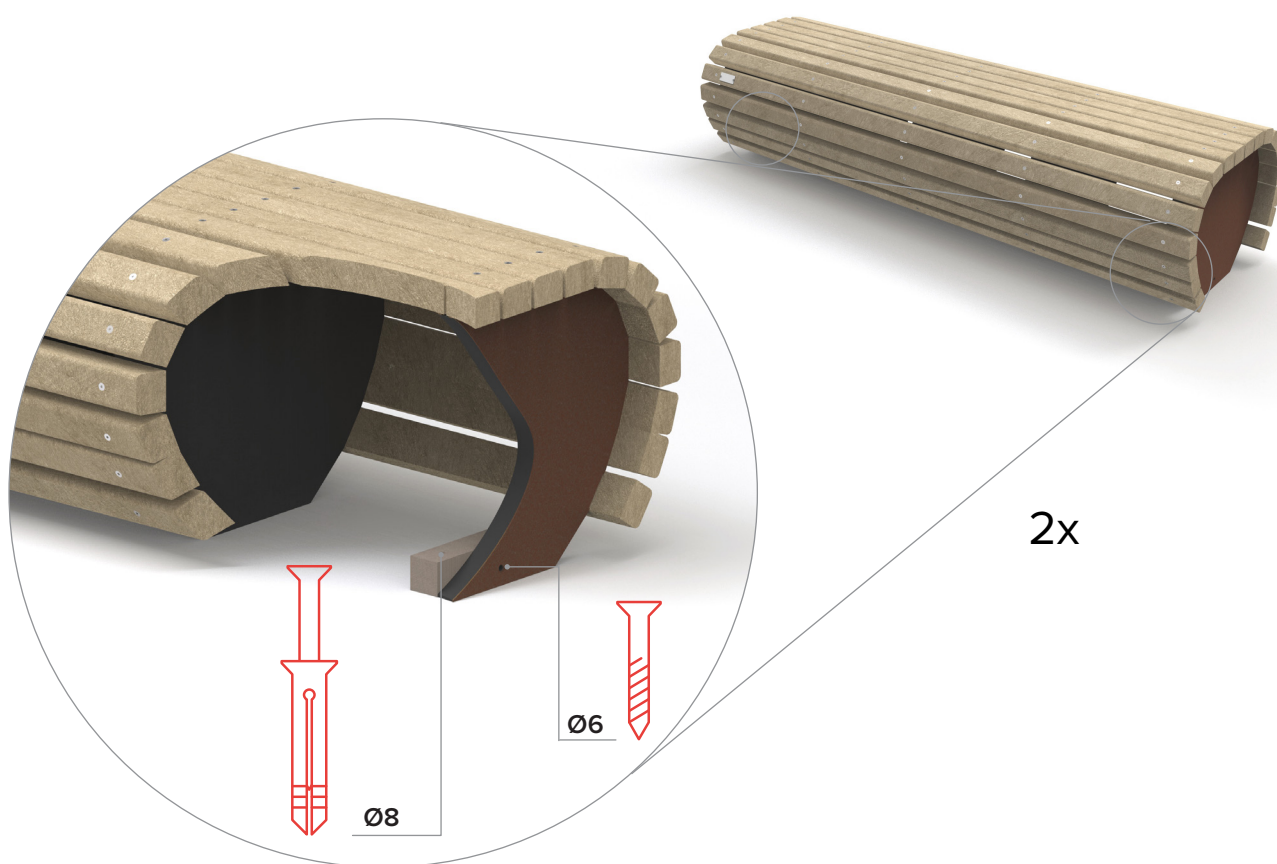

Knokke ZL

ohne Lehne

Abmessungen

120 kg

lieferbare Farben

Bretter

 Sand Beige

Füsse

 Cortenstahl

Hauptvorteile

100% Plastikmüll

Wartungsfrei

Verrottungsfest

Natürliche Oberflächenstruktur

Graffiti leicht entfernbar

Splitterfrei

In der Masse homogen eingefärbt

Wetterfest

komplett recyclebar
im Kreislauf

schön wenn kombiniert mit