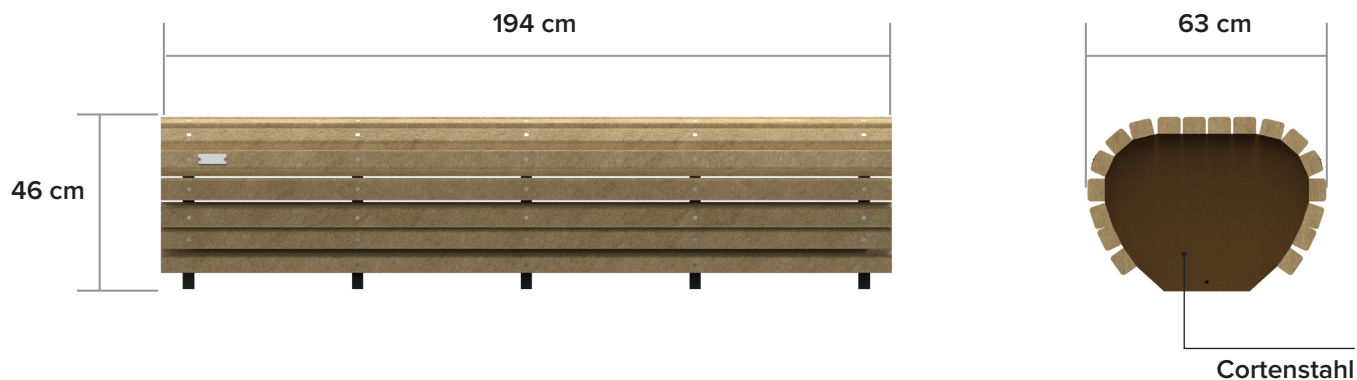

Knokke ZL

ohne Lehne

Abmessungen

120 kg

lieferbare Farben

Bretter

 Sand Beige

Füsse

 Cortenstahl

Hauptvorteile

100% Plastikmüll

Wartungsfrei

Verrottungsfest

Natürliche Oberflächenstruktur

Graffiti leicht entfernbar

Splitterfrei