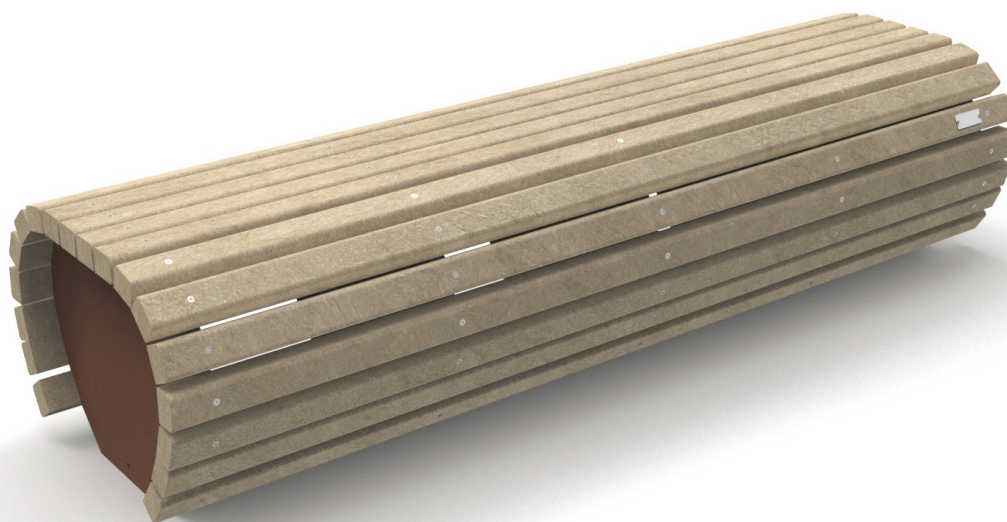

Knokke ZL

ohne Lehne

Abmessungen

120 kg

lieferbare Farben

Bretter

 Sand Beige

Füsse

 Cortenstahl

Hauptvorteile

100% Plastikmüll

Wartungsfrei

Verrottungsfest

Natürliche Oberflächenstruktur

Graffiti leicht entfernbar

Splitterfrei

In der Masse homogen eingefärbt

Wetterfest

komplett recyclebar
im Kreislauf

schön wenn kombiniert mit