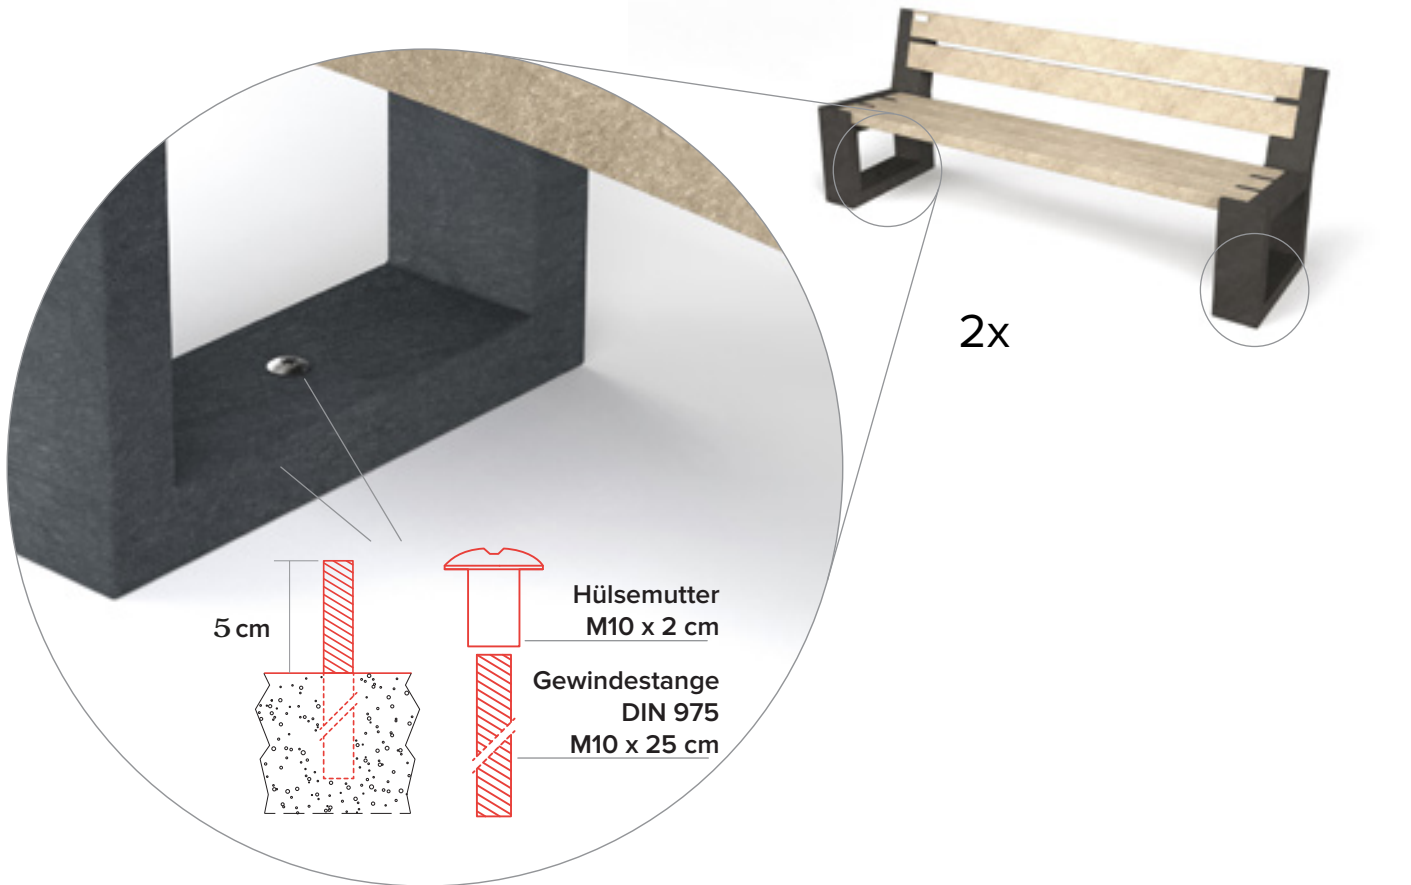

Matrix. 005

zusammenpassende Sitzbänke und Picknicktisch

Abmessungen

lieferbare Farben

Bretter

- Quartz Brown
- Mineral Grey
- Sand Beige
- Ural Black

Füsse

- Ural Black

Hauptvorteile

100% Plastikmüll

Wartungsfrei

Verrottungsfest

Natürliche Oberflächenstruktur

Graffiti leicht entfernbar

Splitterfrei

In der Masse homogen eingefärbt

Wetterfest

komplett recyclebar
im Kreislauf

schön wenn kombiniert mit

Verankerung

Verstärkung