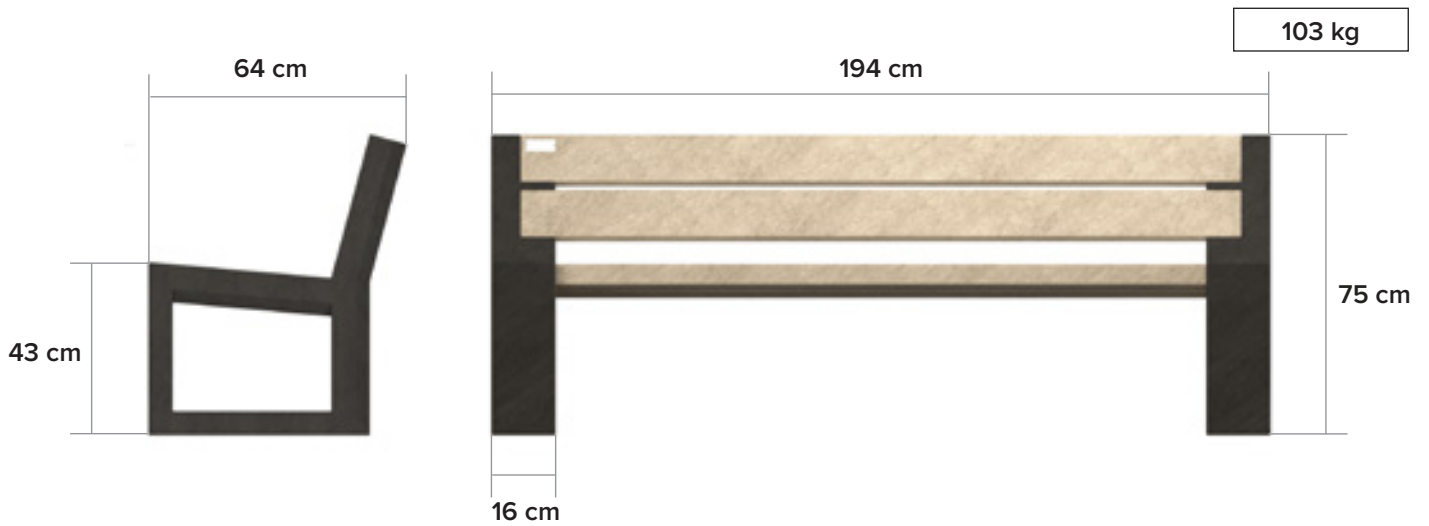

Matrix. 005

zusammenpassende Sitzbänke und Picknicktisch

Abmessungen

lieferbare Farben

Bretter

- Quartz Brown
- Mineral Grey
- Sand Beige
- Ural Black

Füsse

- Ural Black

Hauptvorteile

100% Plastikmüll

Wartungsfrei

Verrottungsfest

Natürliche Oberflächenstruktur

Graffiti leicht entfernbar

Splitterfrei

In der Masse homogen eingefärbt