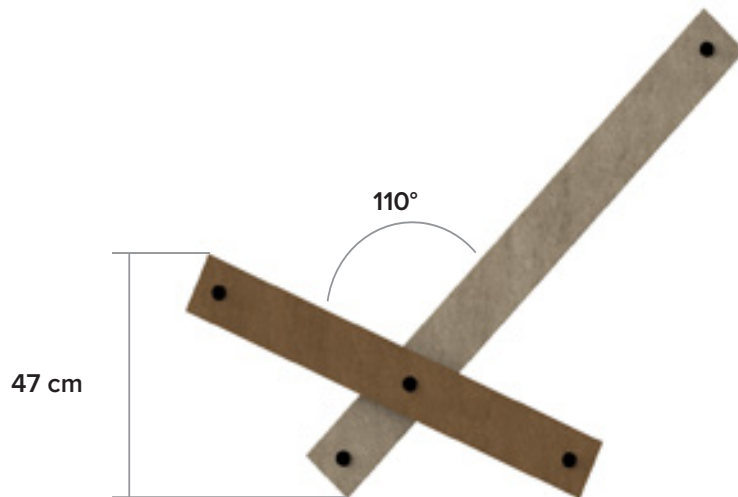

Atlantic

Der Liegestuhl für das Sommergefühl in die Stadt

Abmessungen

75 kg

lieferbare Farben

Bicolor Möglichkeiten

Lehne

Sitz

Hauptvorteile

100% Plastikmüll

Wartungsfrei

Verrottungsfest

Natürliche Oberflächenstruktur

Graffiti leicht entfernbar

Splinterfrei

In der Masse homogen eingefärbt