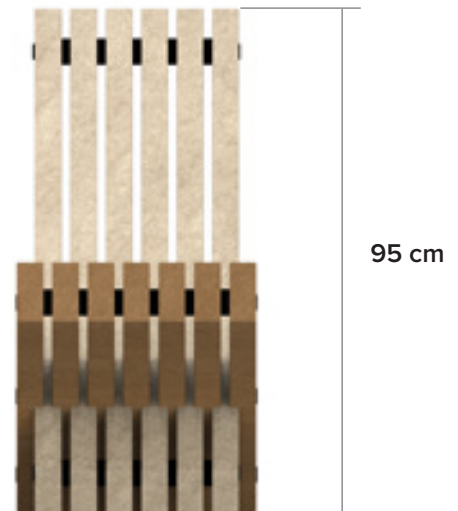

Atlantic

Der Liegestuhl für das Sommergefühl in die Stadt

Abmessungen

75 kg

lieferbare Farben

Bicolor Möglichkeiten

Lehne

Sitz

Hauptvorteile

100% Plastikmüll

Wartungsfrei

Verrottungsfest

Natürliche Oberflächenstruktur

Graffiti leicht entfernbar

Splinterfrei

In der Masse homogen eingefärbt