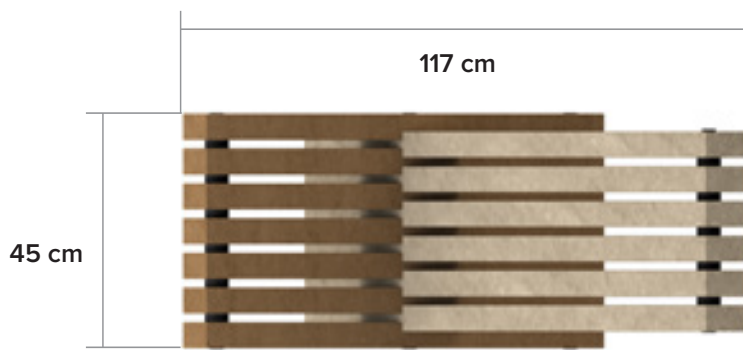

Atlantic

Der Liegestuhl für das Sommergefühl in die Stadt

Abmessungen

75 kg

lieferbare Farben

Bicolor Möglichkeiten

Lehne

Sitz

Hauptvorteile

100% Plastikmüll

Wartungsfrei

Verrottungsfest

Natürliche Oberflächenstruktur

Graffiti leicht entfernbar

Splinterfrei

In der Masse homogen eingefärbt