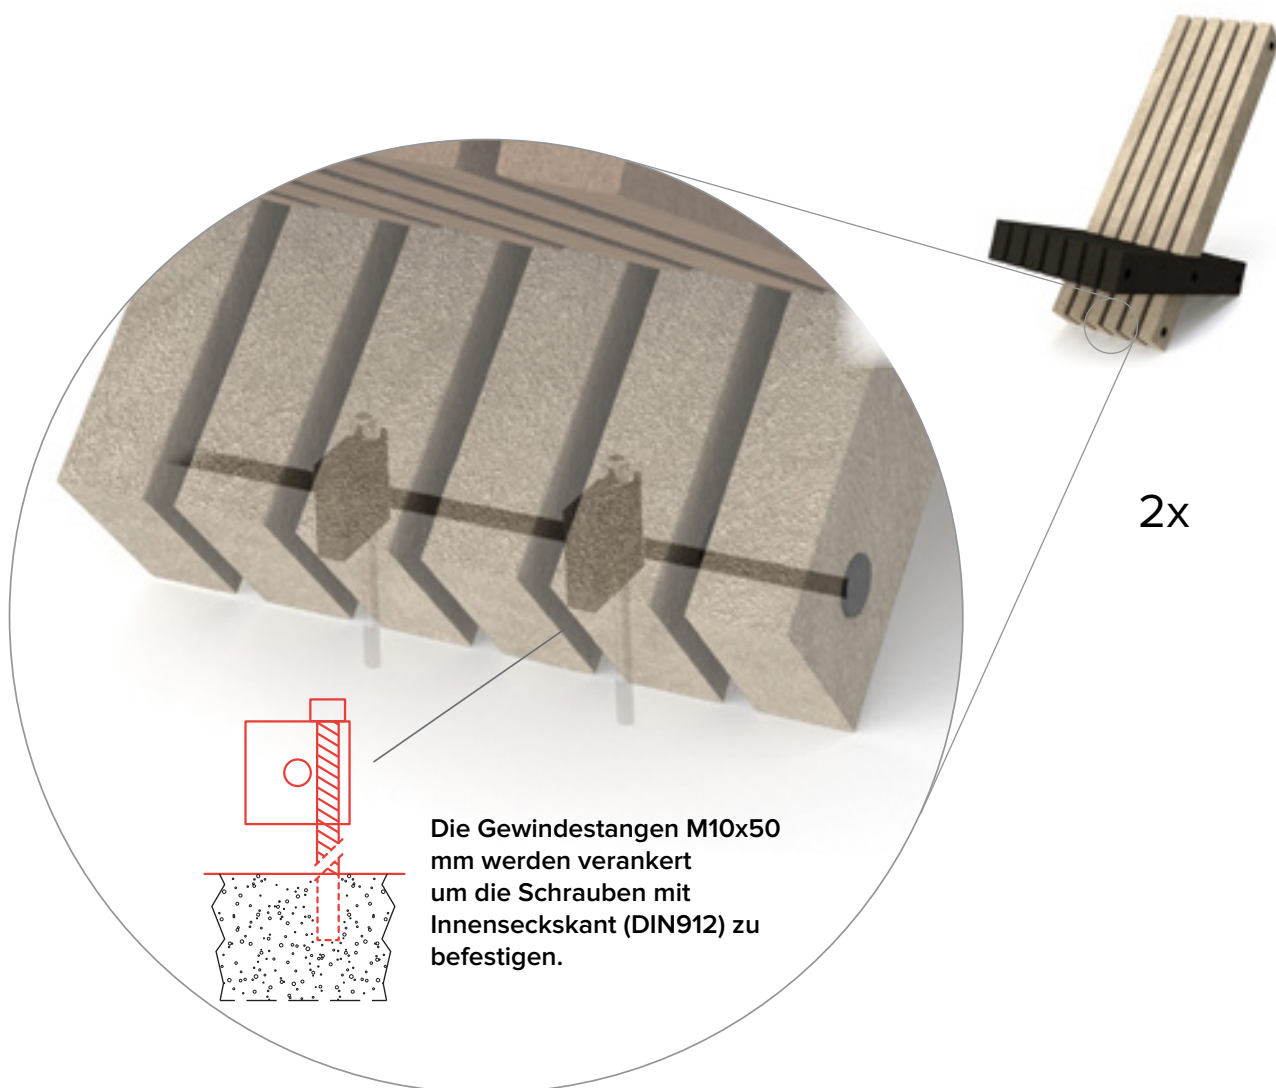

Atlantic

Der Liegestuhl für das Sommergefühl in die Stadt

Abmessungen

75 kg

lieferbare Farben

Bicolor Möglichkeiten

Lehne

Sitz

Hauptvorteile

100% Plastikmüll

Wartungsfrei

Verrottungsfest

Natürliche Oberflächenstruktur

Graffiti leicht entfernbar

Splinterfrei

In der Masse homogen eingefärbt

Wetterfest

komplett recyclebar
im Kreislauf