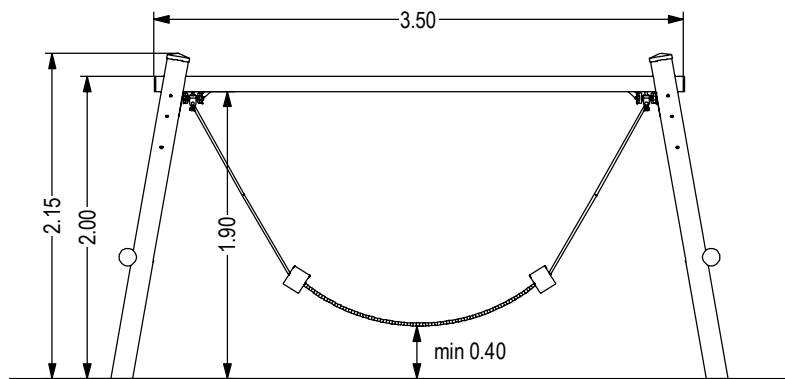

M 1:33

**PRODUKTZEICHNUNG**  
(PRODUCT DRAWING)

<b>Schaukel mit 1 Hängematte</b> Swing with 1 hammock		<b>ab 3 Jahre</b> 3 years up on Unverbindl. Altersempfehlung (Non-binding age recommendation)	<b>0,48 x 0,56 x 3,50 m</b> Größtes Teil (Largest part)	<b>DIN A4 / M 1: 50</b> Maßangaben in Meter (Dimensions in meters)	A.H. 09.10.2020 Geändert (Amended)
<b>C11-200-500-K20-0000</b>	<b>1,10 m</b> Max. freie Fallhöhe (Max. free height of fall)	<b>Bodenarten siehe "Wartungshinweise"</b> (Soil types see "Maintenance Instructions")	<b>ca. 100 kg</b> Schwerstes Teil (Heaviest part)	Techn. Änderungen vorbehalten. (Technical modifications reserved.)	C.A. 12.03.2009 Erstellt (Created)